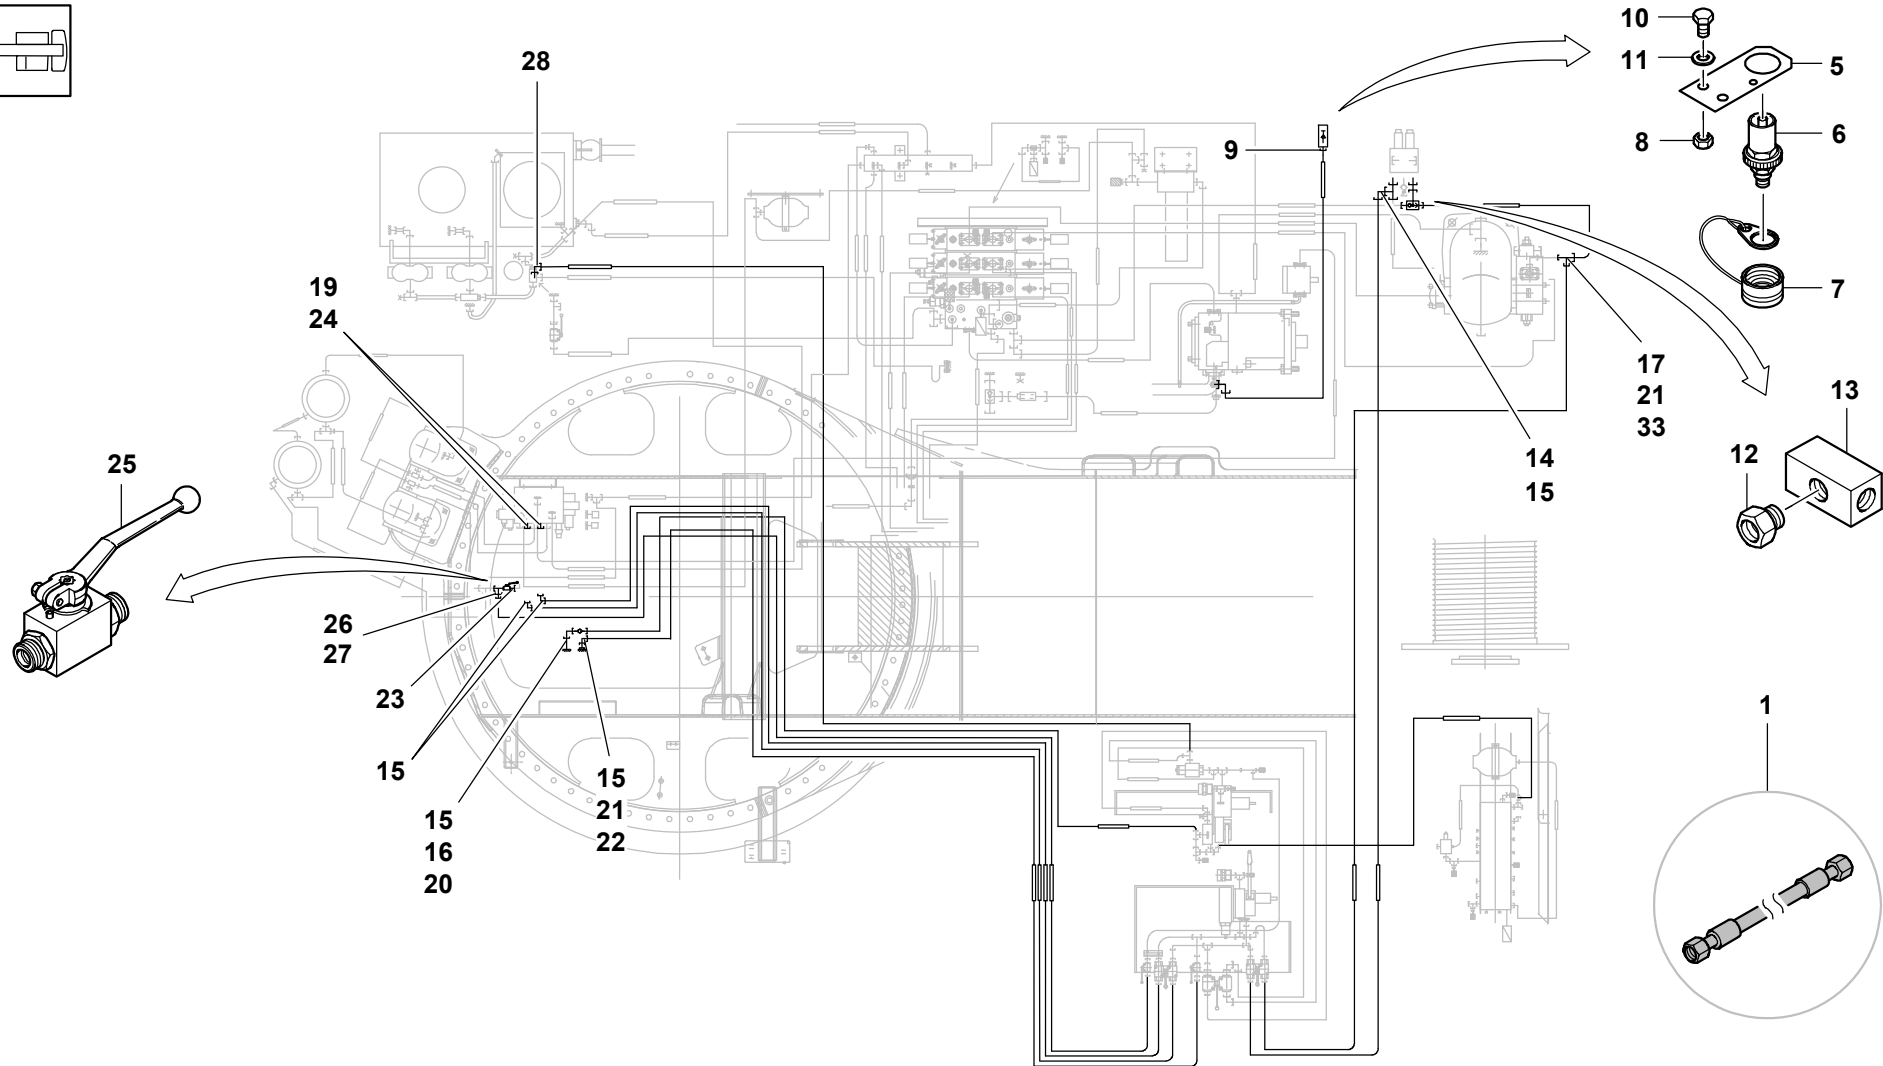

GROVE

HYDR.-ANLAGE NOTBETRIEB BGR159 OBERWAGEN
 HYDR.-PLANT, EMERGENCY SET BGR159 SUPERSTRUCTURE

BILDTAFEL
 PICTORIAL DISPLAY

04.14

3276367-ETL A

1/2

GMK 4100
BE 740
G 789

GROVE

HYDR.-ANLAGE NOTBETRIEB BGR159 OBERWAGEN
 HYDR.-PLANT, EMERGENCY SET BGR159 SUPERSTRUCTURE

BILDTAFEL
 PICTORIAL DISPLAY

04.14

3276367-ETL A

2/2

GMK 4100
BE 740
G 789